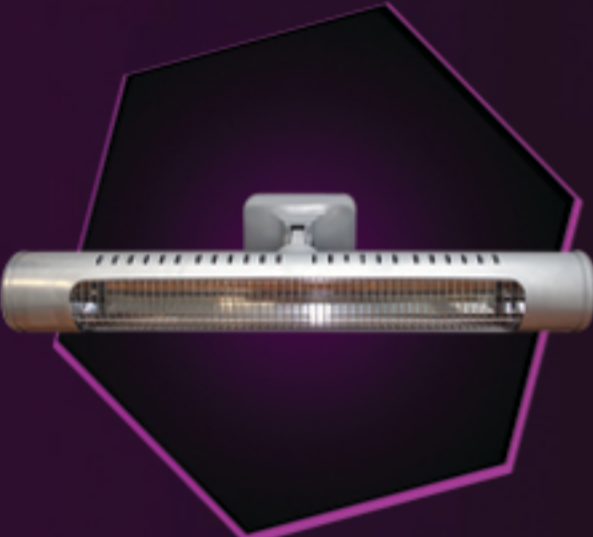

ZET-508

Две мощности: 450/900 Вт
S помещения: до 30 м2.

ZET-509

Две мощности: 600/1200 Вт
S помещения: до 40 м2.

ZET-512

Две мощности: 300/600 Вт
S помещения: до 20 м2.

ZET-511

Две мощности: 600/1200 Вт
S помещения: до 40 м2.