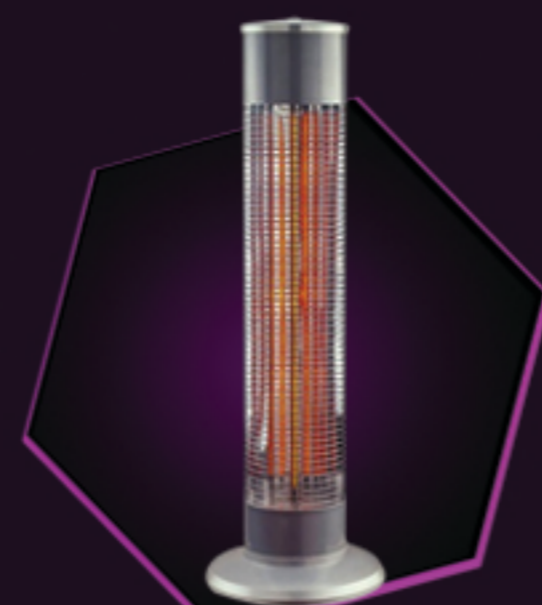

КАРБОНОВЫЕ ОБОГРЕВАТЕЛИ

Две мощности: 400/800 Вт
S помещения: до 30 м2.

Две мощности: 450/900 Вт
S помещения: до 30 м2.

ZET-509

Две мощности: 600/1200 Вт
S помещения: до 40 м2.

Две мощности: 300/600 Вт
S помещения: до 20 м2.

Две мощности: 600/1200 Вт
S помещения: до 40 м2.

Две мощности: 600/1200 Вт
S помещения: до 40 м2.

Две мощности: 450/900 Вт
S помещения: до 30 м2.

Две мощности:
500/1000 Вт
S помещения:
до 40 м2.

Две мощности: 600/1200 Вт
S помещения: до 40 м2.

Две мощности: 600/1200 Вт.
S помещения: до 40 м2.

Электрический пленочный
инфракрасный настенный обогреватель.
Не сжигает кислород, не сушит воздух.
Потребляет (400 Вт) в 4-5 раз меньше энергии чем обычные
обогреватели. Оборудован термостатом. Размер 100x57 см.

ОЧИСТИТЕЛИ-ИОНИЗАТОРЫ

Габаритные размеры -
280x195x60 мм.
3 режима работы.
Для помещений до 70 м.куб.

Габаритные размеры -
270x190x140 мм.
4 режима работы.
Для помещений до 100 м.куб.

Габаритные размеры -
287x102x191 мм.
5 режима очистки воздуха.
Для помещений до 130 м.куб.

с ЖК-дисплеем
Габаритные размеры -
287x102x191 мм.
5 режима очистки воздуха.
Для помещений до 130 м.куб.

Габаритные размеры -
110x45x28 мм.
Для салона автомобиля.
Для помещений до 0,2 м.куб.

для холодильника
Габаритные размеры -
78x61x61 мм.
Для холодильной камеры.
Для помещений до 2 м.куб.

Габаритные размеры -
116x102x57 мм.
Для салона автомобиля.
Для помещений до 4 м.куб.

Габаритные размеры -
198x150x120 мм.
2 режима очистки воздуха.
Для помещений до 50 м.куб.

СОЛЕВЫЕ ЛАМПЫ