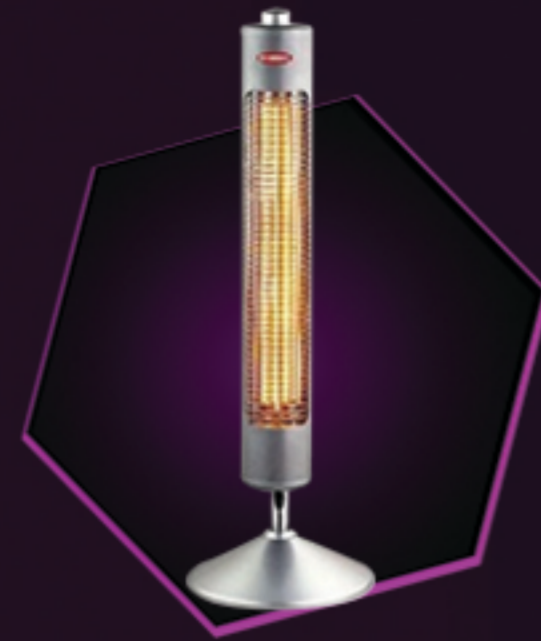

Модель _____

Дата продажи _____

Магазин _____

Подпись продавца _____

Произведено в Китае для «ZENET» Германия,
Zenet GmbH
Waldstr. 32 60528 Frankfurt am Main Germany

КАРБОНОВЫЕ ОБОГРЕВАТЕЛИ

ZET-500

Две мощности: 400/800 Вт
S помещения: до 30 м2.