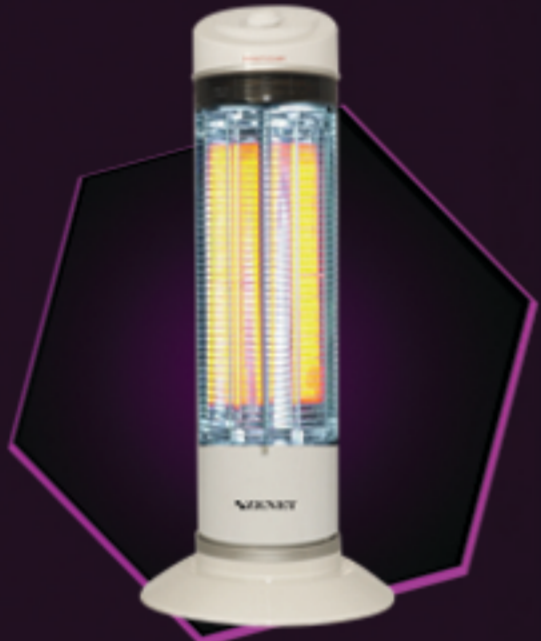

ZET-508

Две мощности: 450/900 Вт
S помещения: до 30 м2.

ZET-509

Две мощности: 600/1200 Вт
S помещения: до 40 м2.

ZET-512

Две мощности: 300/600 Вт
S помещения: до 20 м2.

ZET-511

Две мощности: 600/1200 Вт
S помещения: до 40 м2.